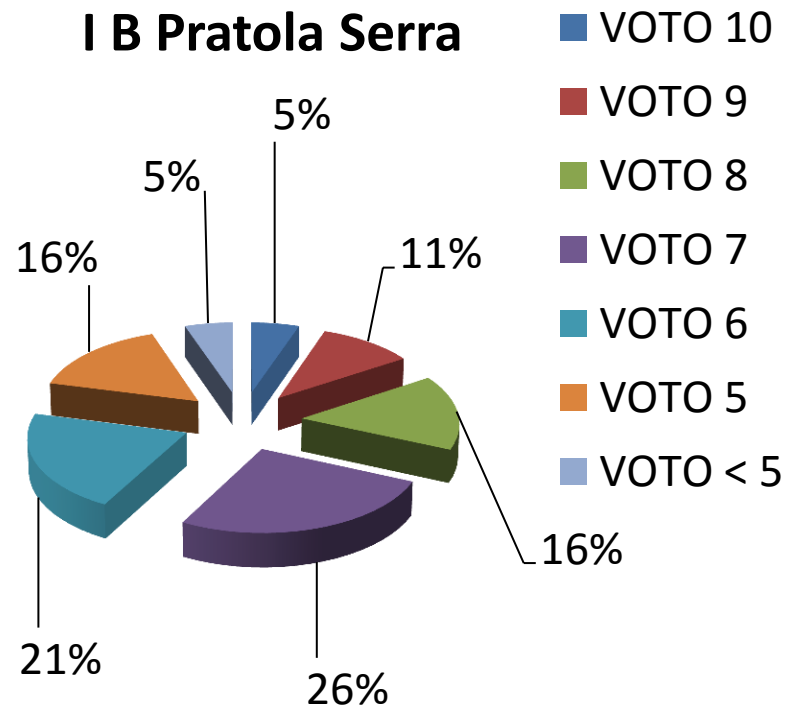

I B Pratola Serra