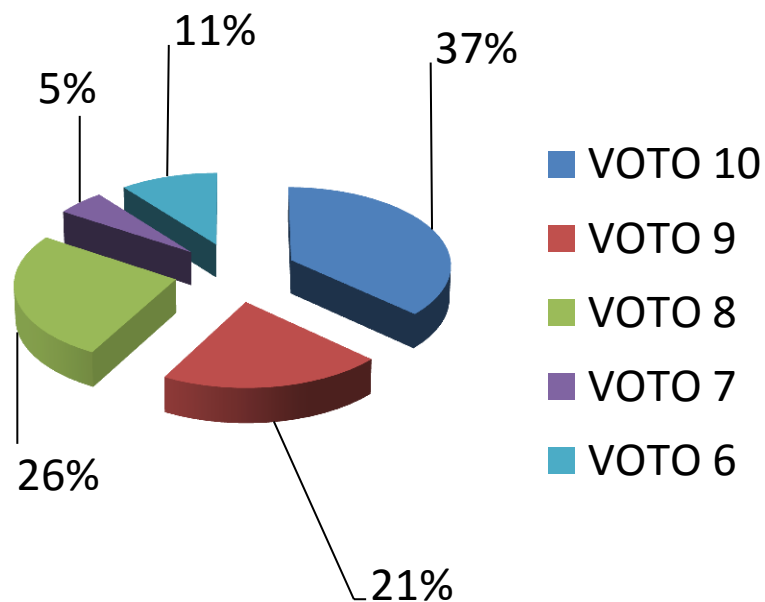

anno scolastico 2016-2017

A cura della Funzione Strumentale Area 2

Prof.ssa Carmen Marano

MODALITA' DEL MONITORAGGIO

I risultati della varianza dentro le classi sono stati rilevati, nelle prove complessive, con le percentuali degli esiti fatti registrare dagli alunni, che hanno conseguito la medesima valutazione espressa in decimi, all'interno della stessa classe,

VARIANZA DENTRO LE CLASSI I PROVA COMPLESSIVA DI ITALIANO

I A Pratola Serra

I B Pratola Serra

VARIANZA DENTRO LA CLASSE PROVA COMPLESSIVA DI ITALIANO

VARIANZA DENTRO LE CLASSI I PROVA COMPLESSIVA DI MATEMATICA