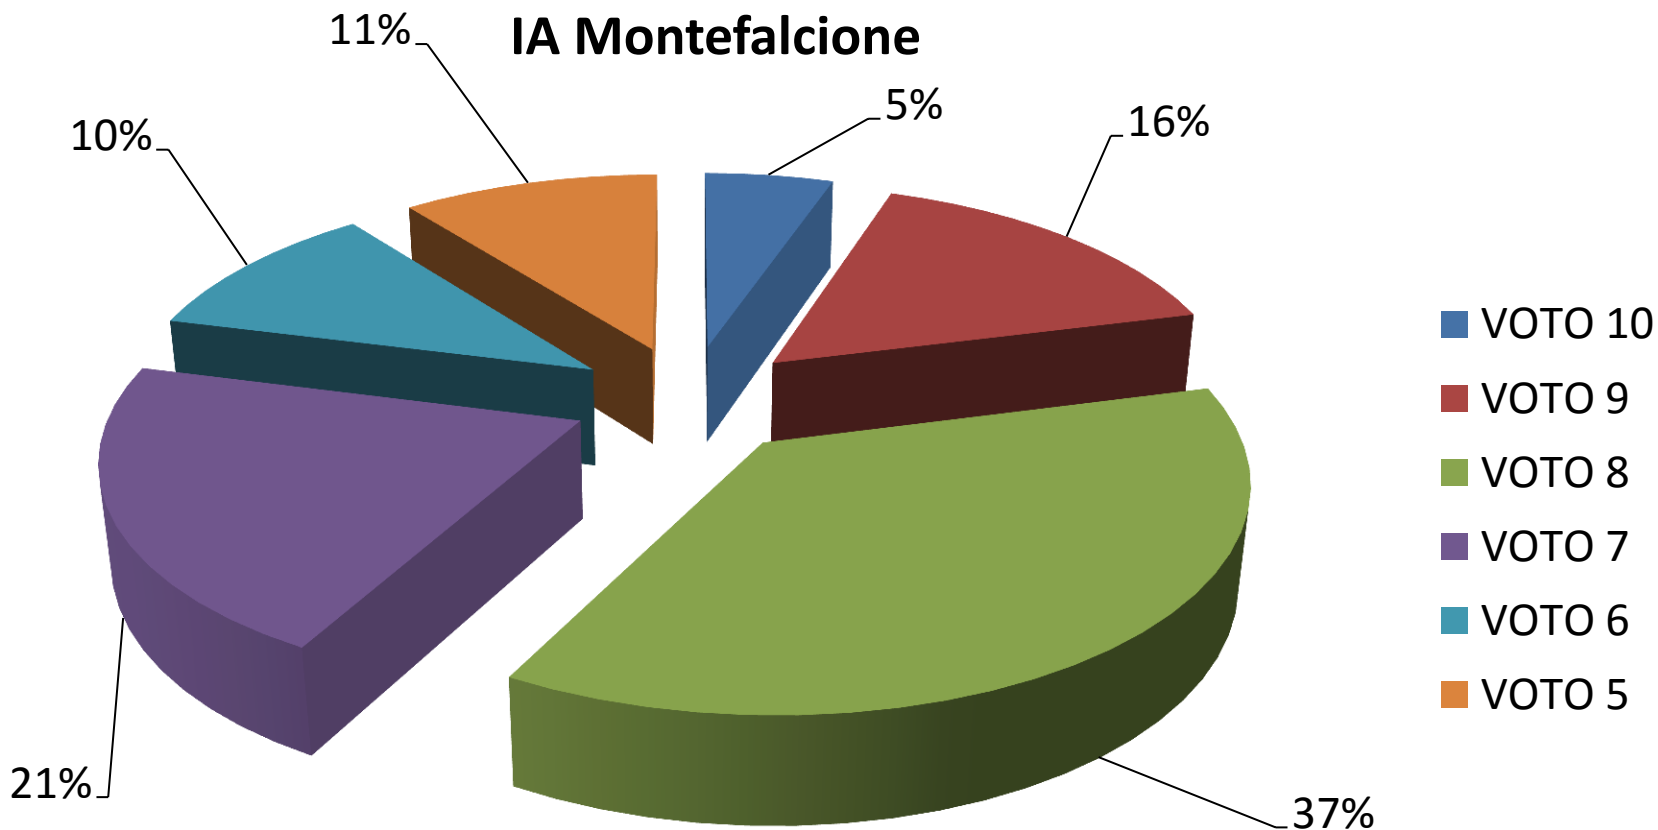

anno scolastico 2016-2017

A cura della Funzione Strumentale Area 2

Prof.ssa Carmen Marano

MODALITA' DEL MONITORAGGIO

I risultati della varianza dentro le classi sono stati rilevati, nelle prove complessive, con le percentuali degli esiti fatti registrare dagli alunni, che hanno conseguito la medesima valutazione espressa in decimi, all'interno della stessa classe,

VARIANZA DENTRO LE CLASSI I PROVA COMPLESSIVA DI ITALIANO

I A Pratola Serra

I B Pratola Serra

VARIANZA DENTRO LA CLASSE PROVA COMPLESSIVA DI ITALIANO

VARIANZA DENTRO LE CLASSI I PROVA COMPLESSIVA DI MATEMATICA

I A Pratola Serra

I B Pratola Serra

VARIANZA DENTRO LA CLASSE PROVA COMPLESSIVA DI MATEMATICA

VARIANZA DENTRO LE CLASSI II

PROVA COMPLESSIVA DI ITALIANO

II A Pratola Serra

II B Pratola Serra

VARIANZA DENTRO LE CLASSI II PROVA COMPLESSIVA DI ITALIANO