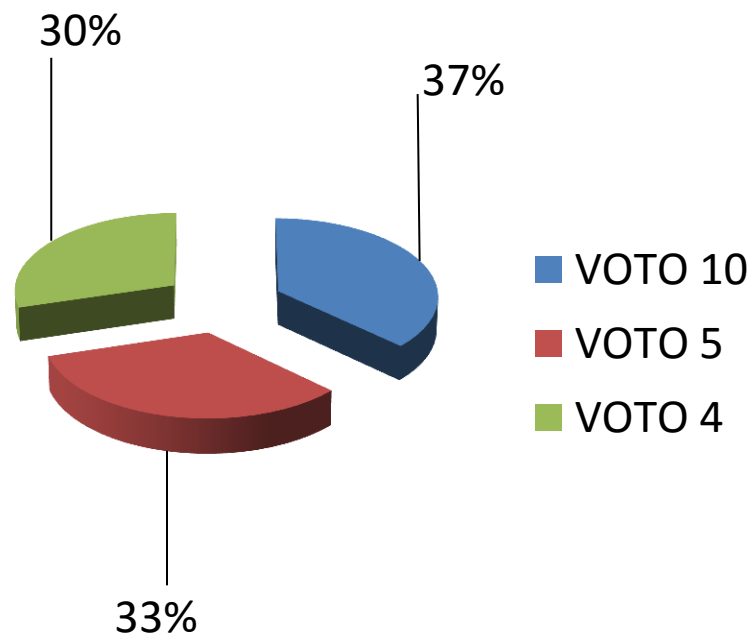

anno scolastico 2016-2017

A cura della Funzione Strumentale Area 2

Prof.ssa Carmen Marano

MODALITA' DEL MONITORAGGIO

I risultati della varianza dentro le classi sono stati rilevati, nelle prove complessive, con le percentuali degli esiti fatti registrare dagli alunni, che hanno conseguito la medesima valutazione espressa in decimi, all'interno della stessa classe,

VARIANZA DENTRO LE CLASSI I PROVA COMPLESSIVA DI ITALIANO

I A Pratola Serra

I B Pratola Serra

VARIANZA DENTRO LA CLASSE PROVA COMPLESSIVA DI ITALIANO

VARIANZA DENTRO LE CLASSI I PROVA COMPLESSIVA DI MATEMATICA

I A Pratola Serra

I B Pratola Serra

VARIANZA DENTRO LA CLASSE PROVA COMPLESSIVA DI MATEMATICA

VARIANZA DENTRO LE CLASSI II

PROVA COMPLESSIVA DI ITALIANO

II A Pratola Serra

II B Pratola Serra

VARIANZA DENTRO LE CLASSI II PROVA COMPLESSIVA DI ITALIANO