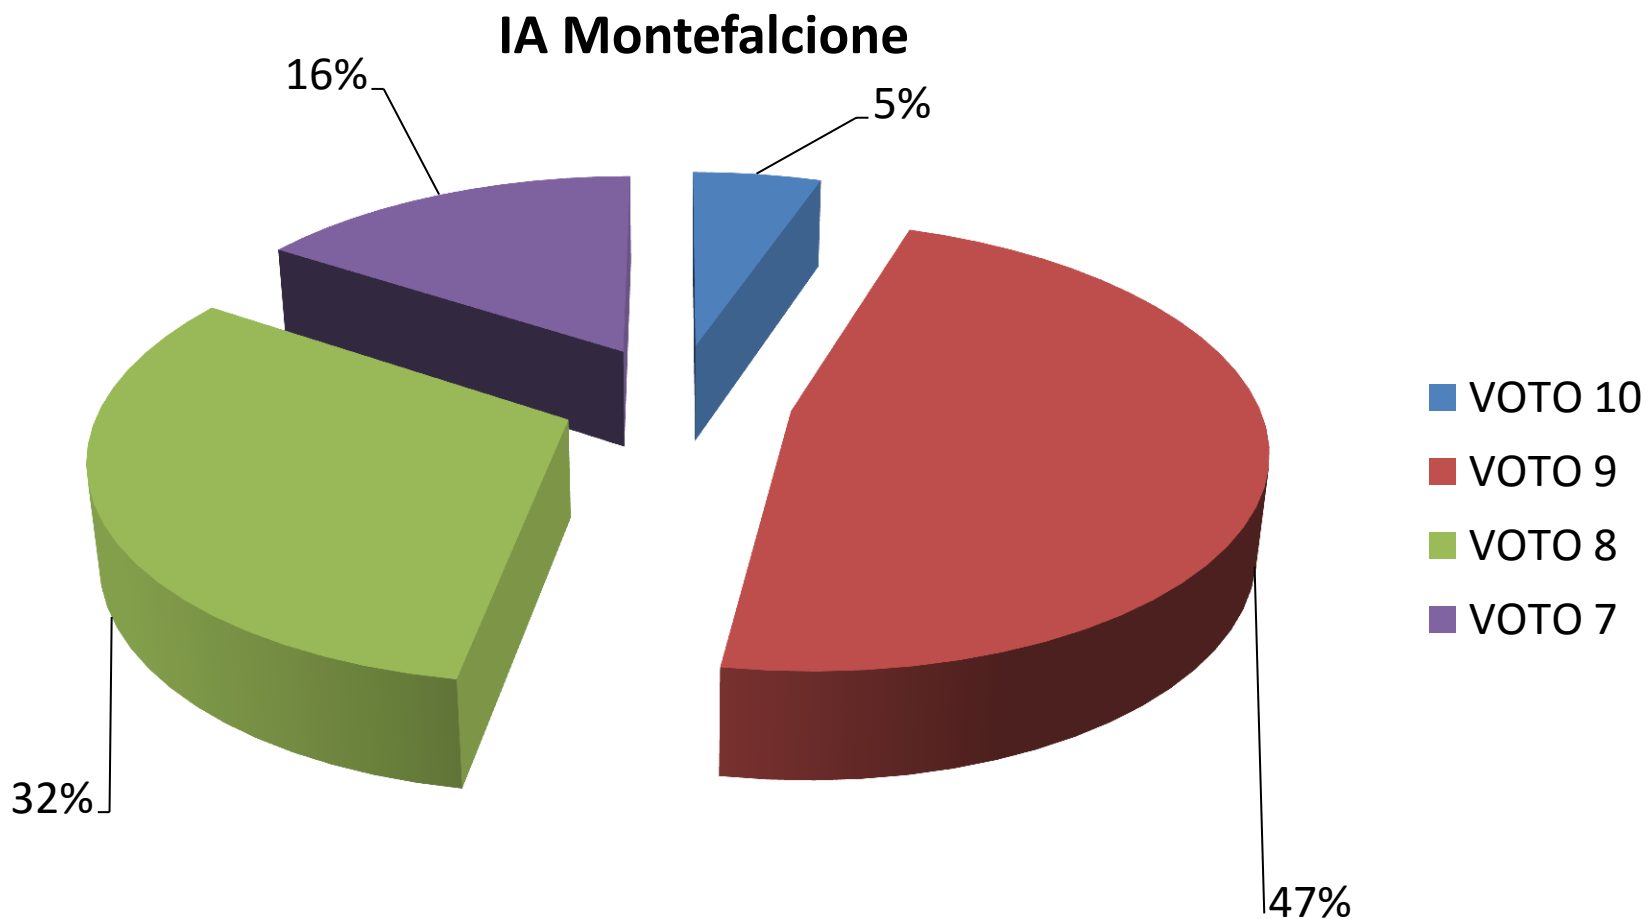

anno scolastico 2016-2017

A cura della Funzione Strumentale Area 2

Prof.ssa Carmen Marano

MODALITA' DEL MONITORAGGIO

I risultati della varianza dentro le classi sono stati rilevati, nelle prove complessive, con le percentuali degli esiti fatti registrare dagli alunni, che hanno conseguito la medesima valutazione espressa in decimi, all'interno della stessa classe,

VARIANZA DENTRO LE CLASSI I PROVA COMPLESSIVA DI ITALIANO

I A Pratola Serra

I B Pratola Serra

VARIANZA DENTRO LA CLASSE PROVA COMPLESSIVA DI ITALIANO

VARIANZA DENTRO LE CLASSI I PROVA COMPLESSIVA DI MATEMATICA

I A Pratola Serra

I B Pratola Serra

VARIANZA DENTRO LA CLASSE PROVA COMPLESSIVA DI MATEMATICA

VARIANZA DENTRO LE CLASSI II

PROVA COMPLESSIVA DI ITALIANO

II A Pratola Serra

II B Pratola Serra

VARIANZA DENTRO LE CLASSI II PROVA COMPLESSIVA DI ITALIANO