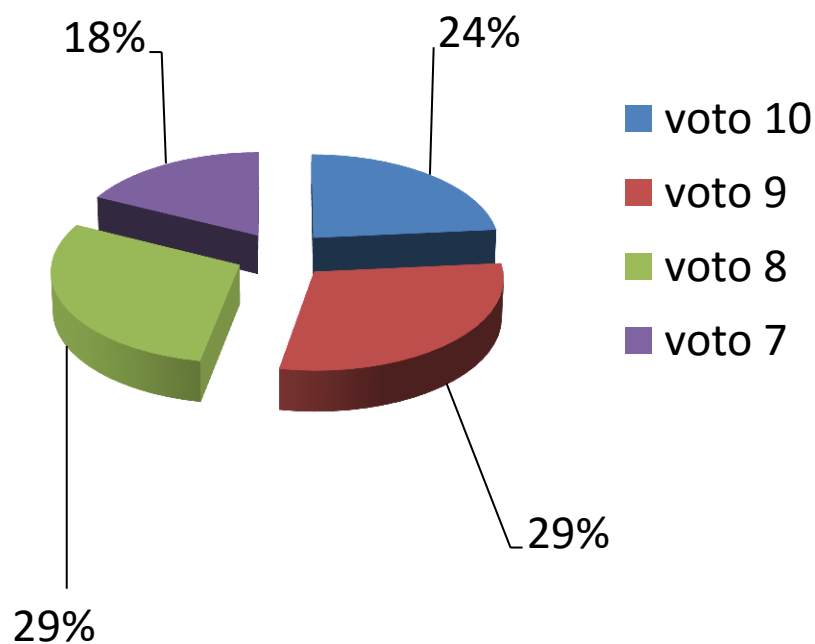

anno scolastico 2016-2017

A cura della Funzione Strumentale Area 2

Prof.ssa Carmen Marano

MODALITA' DEL MONITORAGGIO

I risultati della varianza dentro le classi sono stati rilevati, nelle prove complessive, con le percentuali degli esiti fatti registrare dagli alunni, che hanno conseguito la medesima valutazione espressa in decimi, all'interno della stessa classe,

VARIANZA DENTRO LE CLASSI I PROVA COMPLESSIVA DI ITALIANO

I A Pratola Serra

I B Pratola Serra

VARIANZA DENTRO LA CLASSE PROVA COMPLESSIVA DI ITALIANO

VARIANZA DENTRO LE CLASSI I PROVA COMPLESSIVA DI MATEMATICA