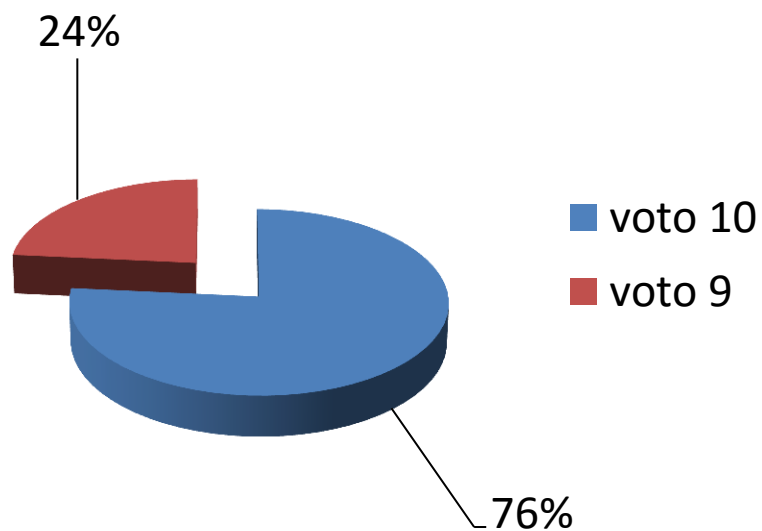

anno scolastico 2016-2017

A cura della Funzione Strumentale Area 2

Prof.ssa Carmen Marano

MODALITA' DEL MONITORAGGIO

I risultati della varianza dentro le classi sono stati rilevati, nelle prove complessive, con le percentuali degli esiti fatti registrare dagli alunni, che hanno conseguito la medesima valutazione espressa in decimi, all'interno della stessa classe,

VARIANZA DENTRO LE CLASSI I PROVA COMPLESSIVA DI ITALIANO

I A Pratola Serra

I B Pratola Serra

VARIANZA DENTRO LA CLASSE PROVA COMPLESSIVA DI ITALIANO

VARIANZA DENTRO LE CLASSI I PROVA COMPLESSIVA DI MATEMATICA

I A Pratola Serra

I B Pratola Serra

VARIANZA DENTRO LA CLASSE PROVA COMPLESSIVA DI MATEMATICA

VARIANZA DENTRO LE CLASSI II

PROVA COMPLESSIVA DI ITALIANO

II A Pratola Serra

II B Pratola Serra

VARIANZA DENTRO LE CLASSI II PROVA COMPLESSIVA DI ITALIANO